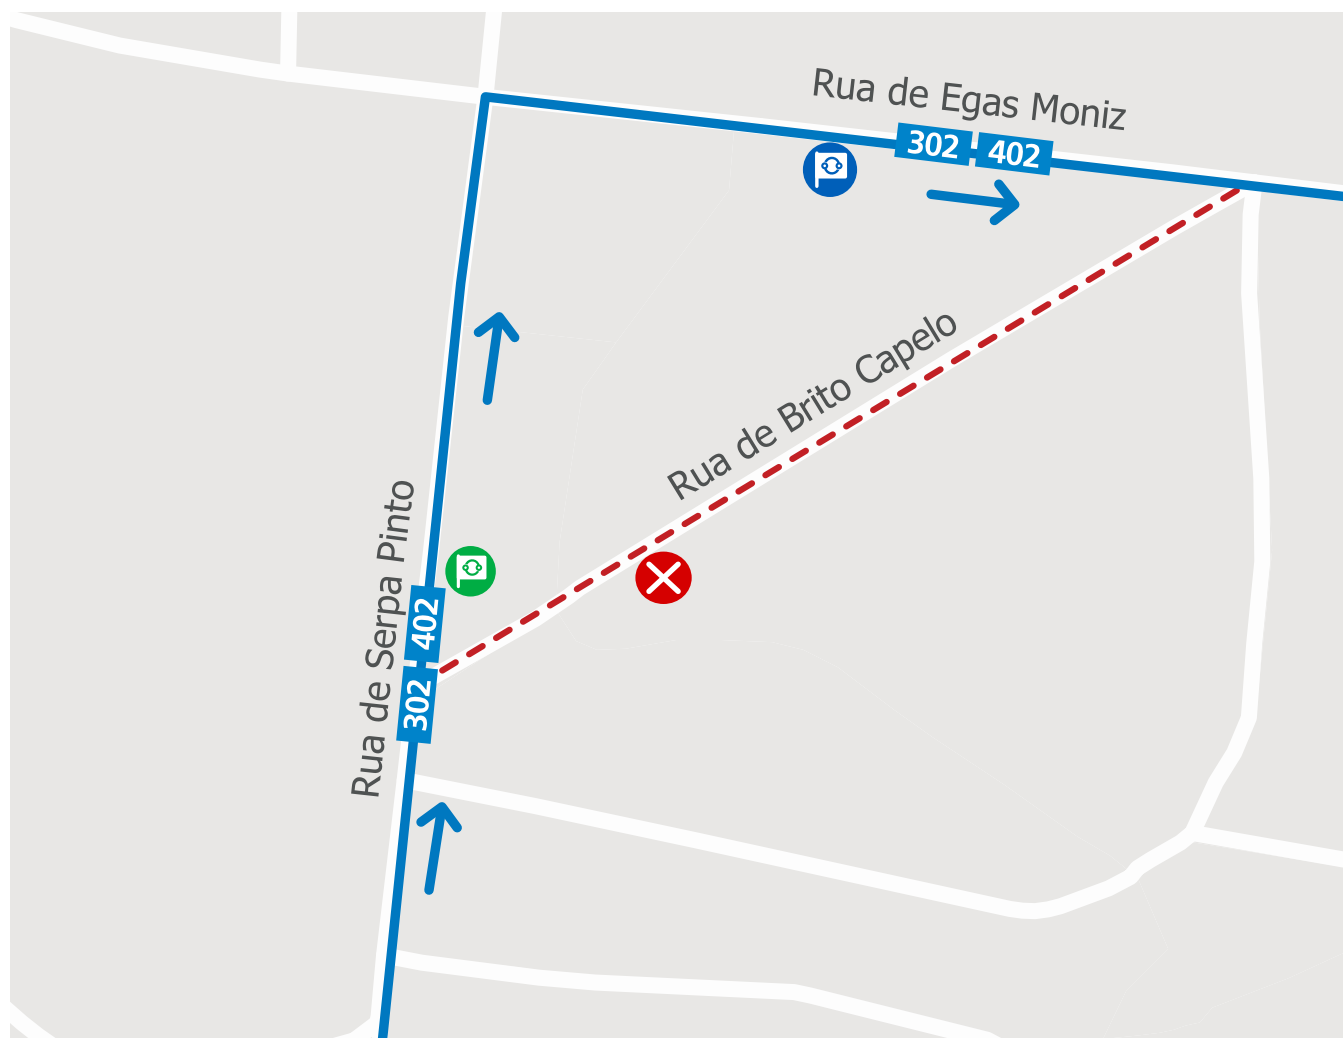

LINHAS**302****402**

Validade: No dia 21 de abril, das 09h00 às 18h00, logo que a sinalização o indique.

Motivo: Realização de obras na Rua de Brito Capelo (Porto).

Mod 221_E_08_DMK_135_26 16 de abril de 2026

LINHA AZUL
226 158 158
(chamada para a rede fixa nacional)

 Percurso interrompido  Paragem desativada  Paragem provisória  Paragem

Segunda a Sexta 08h00 - 19h00 · Sábado 09h00 - 13h00
Monday to Friday 8am - 7pm · Saturday 9am - 1pm